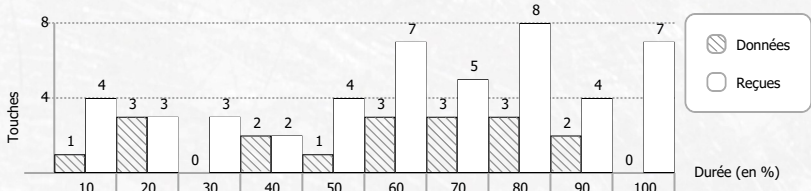

Total	Av	Ar	Ep	Pi
3			2	1
1	1			
4	1		2	1
2	2			
1				1
0				
1	1			
0				
0				
1				1

Total	Av	Ar	Ep	Pi
3	1		1	1
0				
0				
0				
1	1			
0				
1			1	
0				
0				
0				

Total	Av	Ar	Ep	Pi
0				
0				
0				
0				
0				
0				
0				
0				
0				
0				

* Eff. Tir (Efficacité de tir) : Durée moyenne du tir pour effectuer une touche (en seconde)
 Ⓞ : Votre pire ennemi = celui qui a le meilleur goal average par rapport à vous

Touches Equipe

Equipes	Reques	Données	Score
ROUGE	483	534	+25650
BLEUE	519	486	+19350
VERTE	459	441	+17850