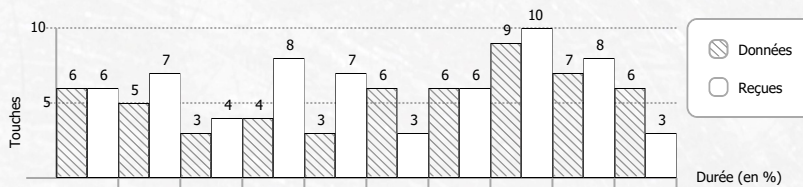

* Eff. Tir (Efficacité de tir) : Durée moyenne du tir pour effectuer une touche (en seconde)
 Ⓢ : Votre pire ennemi = celui qui a le meilleur goal average par rapport à vous

Touches Equipe

Equipes	Reques	Données	Score
ROUGE	483	534	+25650
BLEUE	519	486	+19350
VERTE	459	441	+17850