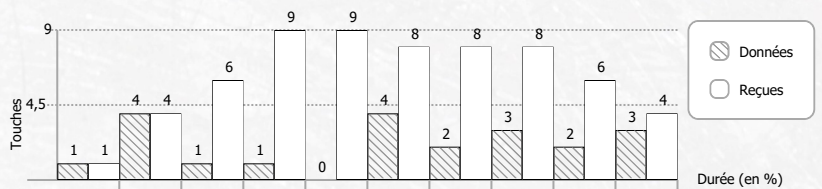

Total	Av	Ar	Ep	Pi
1	1			
0				
0				
0				
2			2	
1	1			
0				
1		1		
1	1			
1	1			

Total	Av	Ar	Ep	Pi
2	2			
0				
1		1		
0				
0				
0				
0				
0				
0				
0				

Total	Av	Ar	Ep	Pi
3	2	1		
0				
2			2	
0				
2	1			1
1	1			
1			1	
2	1			1
0				

* Eff. Tir (Efficacité de tir) : Durée moyenne du tir pour effectuer une touche (en seconde)
 Ⓞ : Votre pire ennemi = celui qui a le meilleur goal average par rapport à vous

: Touches Equipe

Equipes	Reques	Données	Score
ROUGE	483	534	+25650
BLEUE	519	486	+19350
VERTE	459	441	+17850