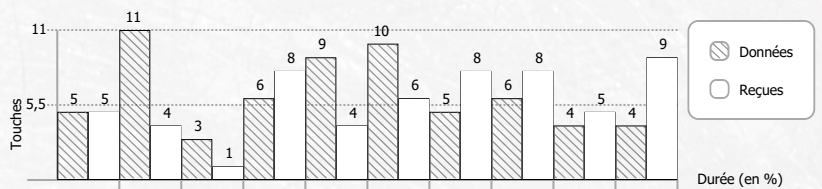

* Eff. Tir (Efficacité de tir) : Durée moyenne du tir pour effectuer une touche (en seconde)
 Ⓞ : Votre pire ennemi = celui qui a le meilleur goal average par rapport à vous

Touches Equipe

Equipes	Reques	Données	Score
ROUGE	483	534	+25650
BLEUE	519	486	+19350
VERTE	459	441	+17850