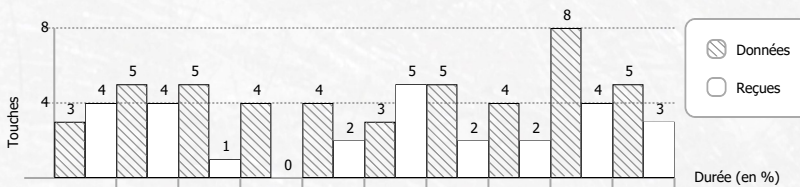

* Eff. Tir (Efficacité de tir) : Durée moyenne du tir pour effectuer une touche (en seconde)
 Ⓞ : Votre pire ennemi = celui qui a le meilleur goal average par rapport à vous

Touches Equipe

Equipes	Reques	Données	Score
ROUGE	483	534	+25650
BLEUE	519	486	+19350
VERTE	459	441	+17850