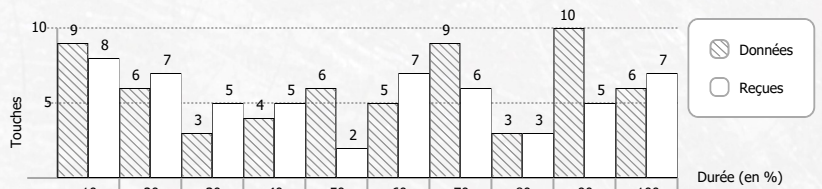

* Eff. Tir (Efficacité de tir) : Durée moyenne du tir pour effectuer une touche (en seconde)
 Ⓞ : Votre pire ennemi = celui qui a le meilleur goal average par rapport à vous

Touches Equipe

Equipes	Reques	Données	Score
ROUGE	483	534	+25650
BLEUE	519	486	+19350
VERTE	459	441	+17850