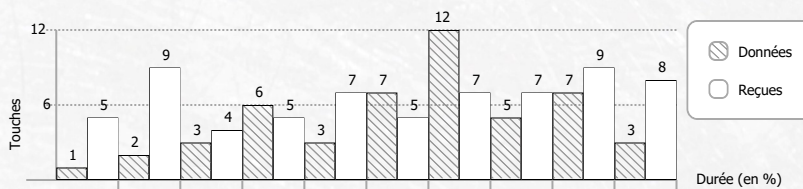

\* Eff. Tir (Efficacité de tir) : Durée moyenne du tir pour effectuer une touche (en seconde)  
 Ⓞ : Votre pire ennemi = celui qui a le meilleur goal average par rapport à vous

Equipes	Reques	Données	Score
ROUGE	382	472	+25400
VERTE	489	463	+18250
BLEUE	507	443	+13850