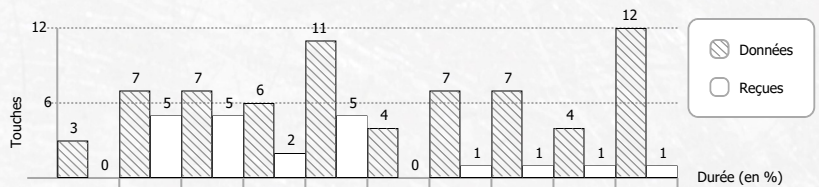

\* Eff. Tir (Efficacité de tir) : Durée moyenne du tir pour effectuer une touche (en seconde)  
⊕ : Votre pire ennemi = celui qui a le meilleur goal average par rapport à vous

⊕ : Touches Equipe

Equipes	Reques	Données	Score
ROUGE	382	472	+25400
VERTE	489	463	+18250
BLEUE	507	443	+13850