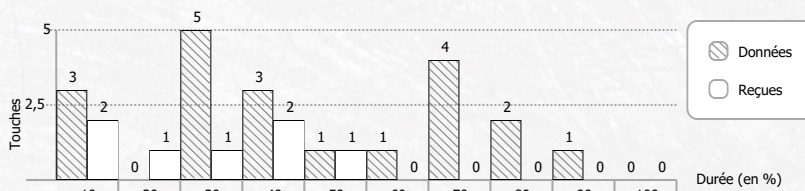

\* Eff. Tir (Efficacité de tir) : Durée moyenne du tir pour effectuer une touche (en seconde)  
 Ⓢ : Votre pire ennemi = celui qui a le meilleur goal average par rapport à vous

Touches Equipe

Equipes	Reques	Données	Score
ROUGE	382	472	+25400
VERTE	489	463	+18250
BLEUE	507	443	+13850