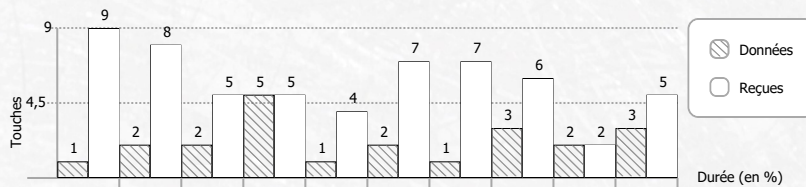

Total	Av	Ar	Ep	Pi
1	1			
2			1	1
1	1			
0				
1	1			
0				
3	1	1		1
1	1			
1	1			
2	2			

Total	Av	Ar	Ep	Pi
0				
1		1		
1		1		
2	1		1	
3	1	1	1	
0				
0				
0				
1			1	
2	2			

Total	Av	Ar	Ep	Pi
0				
0				
0				
0				
0				
0				
0				
0				
0				
0				

\* Eff. Tir (Efficacité de tir) : Durée moyenne du tir pour effectuer une touche (en seconde)  
 Ⓞ : Votre pire ennemi = celui qui a le meilleur goal average par rapport à vous

Touches Equipe

Equipes	Reques	Données	Score
ROUGE	382	472	+25400
VERTE	489	463	+18250
BLEUE	507	443	+13850