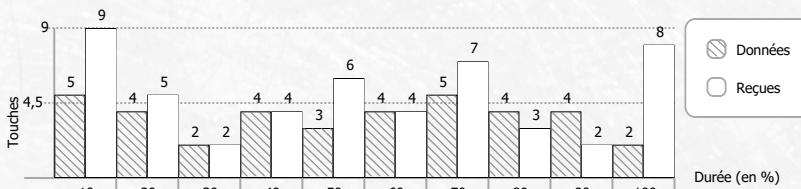

GERALDINE

RAPTOR

F.BAD

Score : +900

22

50 Reques Joueur(s)
0 Reque Piège(s)

37 Données

ROUGE	Eff. Tir*	Score	Rang
OSCAR	3,15 s	+5500	2
MARINE	4,12 s	+5450	3
MAYLINE	3,01 s	+3600	6
FRANCIS	3,29 s	+2150	12
CHARLY	2,41 s	+1950	15
GILIAN	3,95 s	+1800	16
CHARLIE	3,18 s	+1600	17
GRAZIELLA	1,63 s	+1350	19
MATHY	2,66 s	+1100	20
GERALDINE	2,48 s	+900	22

VERTE	Eff. Tir*	Score	Rang
MATHIS	4,80 s	+7200	1
WILLY	3,32 s	+5200	4
SYLVAIN	1,87 s	+2750	8
NINI	9,84 s	+2650	9
THOMAS	2,07 s	+2200	10
ROMAIN	2,20 s	+1500	18
LILOU	4,71 s	+300	23
CLEMENCE	1,63 s	+150	25
ANGELE	20,93 s	-1600	29
LOIC	2,30 s	-2100	30

BLEUE	Eff. Tir*	Score	Rang
FRANCK	2,85 s	+4200	5
SANDRA	2,80 s	+3200	7
LUCAS	3,04 s	+2150	11
RENAUD	1,59 s	+2100	13
MANUELLA	2,46 s	+2050	14
YOANN	3,17 s	+900	21
GUILLAUME	4,41 s	+250	24
CLAIRE	3,21 s	-100	26
LAURE	1,75 s	-200	27
MAX	2,95 s	-700	28

Av	Ar	Ep	Pi	Total
				0
1				1
				0
				0
				0
				0
				0
				0
				0
				0
				0
				1
				1
				0

Av	Ar	Ep	Pi	Total
4	1	2	1	8
		1		1
1				1
	1			1
1	1			2
3	1	1		5
2	1			3
2				2
				0
				0
2				2

Av	Ar	Ep	Pi	Total
	2	2		4
2			1	3
1		1		2
1	1	1		3
1		2	1	4
		1		1
1				1
1				1
1		1		2
2				2

Total	Av	Ar	Ep	Pi
0				
0				
0				
0				
0				
0				
1			1	
0				
1	1			
0				
1				
0				

Total	Av	Ar	Ep	Pi
2	1			1
0				
2		1		1
1	1			
3	2			1
1		1		
1	1			
8	5	2		1
0				
3	1		2	

Total	Av	Ar	Ep	Pi
0				
1				1
1		1		
0				
4	2	2		
0				
1	1			
2	1			1
2	2			
3	2			1

* Eff. Tir (Efficacité de tir) : Durée moyenne du tir pour effectuer une touche (en seconde)
⊕ : Votre pire ennemi = celui qui a le meilleur goal average par rapport à vous

⊕ : Touches Equipe

Equipes	Reques	Données	Score
ROUGE	382	472	+25400
VERTE	489	463	+18250
BLEUE	507	443	+13850