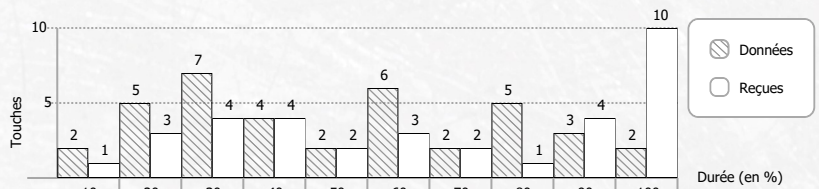

\* Eff. Tir (Efficacité de tir) : Durée moyenne du tir pour effectuer une touche (en seconde)  
 Ⓞ : Votre pire ennemi = celui qui a le meilleur goal average par rapport à vous

Touches Equipe

Equipes	Reques	Données	Score
ROUGE	382	472	+25400
VERTE	489	463	+18250
BLEUE	507	443	+13850