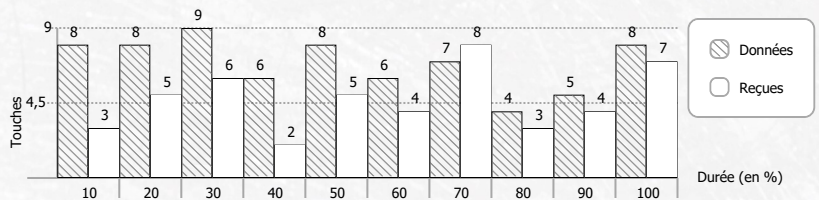

\* Eff. Tir (Efficacité de tir) : Durée moyenne du tir pour effectuer une touche (en seconde)  
 Ⓢ : Votre pire ennemi = celui qui a le meilleur goal average par rapport à vous

: Touches Equipe

Equipes	Reques	Données	Score
ROUGE	382	472	+25400
VERTE	489	463	+18250
BLEUE	507	443	+13850